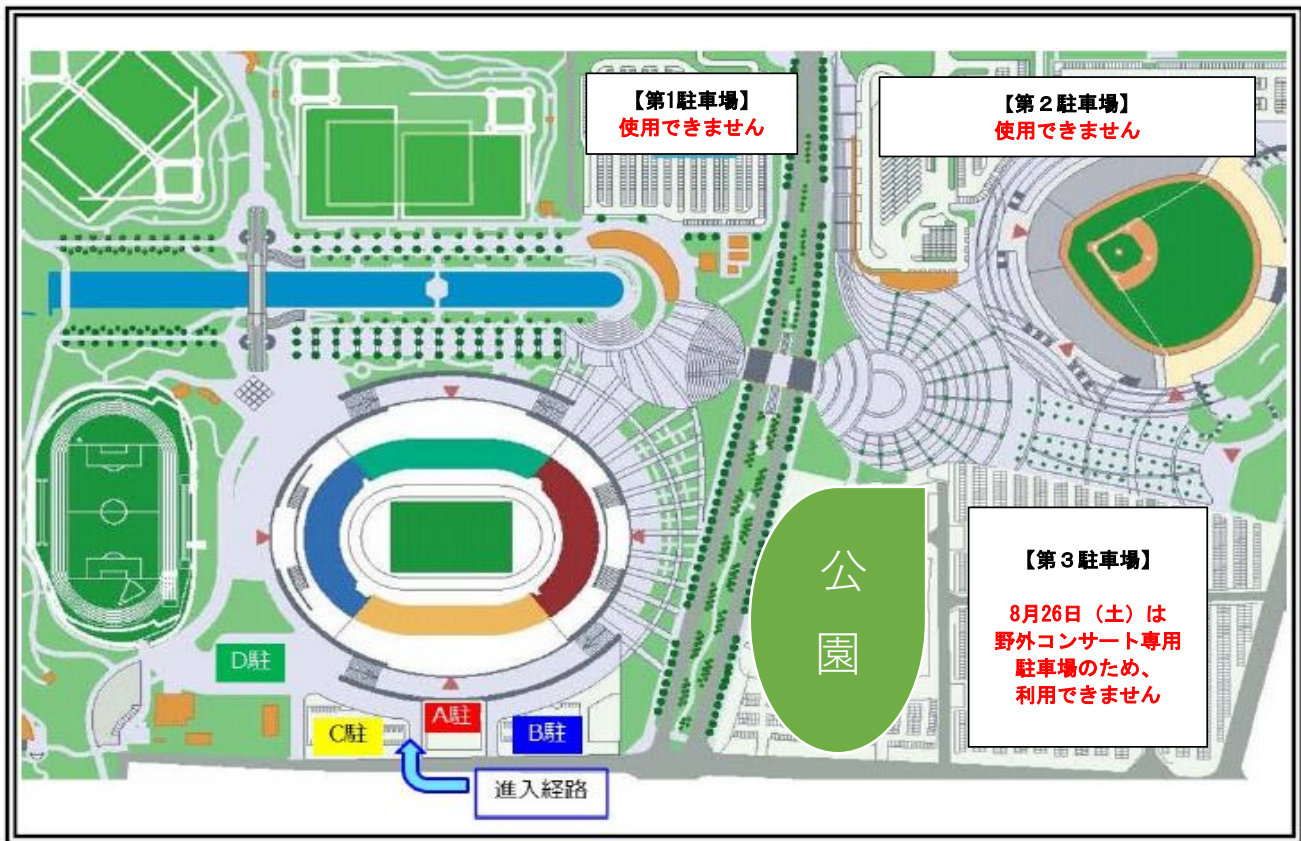

# 新潟県スポーツ公園駐車場について

| 名称                          |    | 収容台数     | 利用者                    | 駐車証 |  |       |
|-----------------------------|----|----------|------------------------|-----|--|-------|
|                             |    |          |                        | 要   | 留意点                                    | 種別    |
| ビッグスワン<br>正面駐車場             | A駐 | 普通車 30   | 大会主催者                  | ○   | <b>各高専関係者は<br/>利用できません</b>             | 大会主催者 |
|                             | B駐 | 普通車 60   | 長岡高専関係者                | ○   |  | 高専関係者 |
|                             | C駐 | 普通車 55   | 競技役員                   | ○   |  | 競技役員  |
|                             | D駐 | 普通車 80   | 競技役員                   | ○   |  | 競技役員  |
| 第1駐車場                       |    | 普通車 526  | <b>利用しない</b>           |     |  |       |
| 第2駐車場<br>【HARD OFF エコスタジアム】 |    | 普通車 401  | <b>利用しない</b>           |     |  |       |
| 第3駐車場                       |    | 普通車 1185 | チーム関係者<br>観客<br>学生競技役員 | 不要  | <b>8月26日(土)<br/>大会1日目は利用<br/>できません</b> | 指定なし  |

## 【注意事項】

○各高専関係者（引率、保護者等）の駐車場は第3駐車場のみ。大会初日（8月26日）は使用できません。

○大会1日目の8月26日（土）は、第3駐車場は野外コンサート（10：30～20：00）専用使用です。

**当日は朝から渋滞が予想されます。（早めの来場を勧めます）。**

○第3駐車場は8月25日（金）大会前日、27日（日）大会2日目の2日間のみ利用可能。

**大会初日(8月26日)の駐車場案内は後日、お知らせします。**