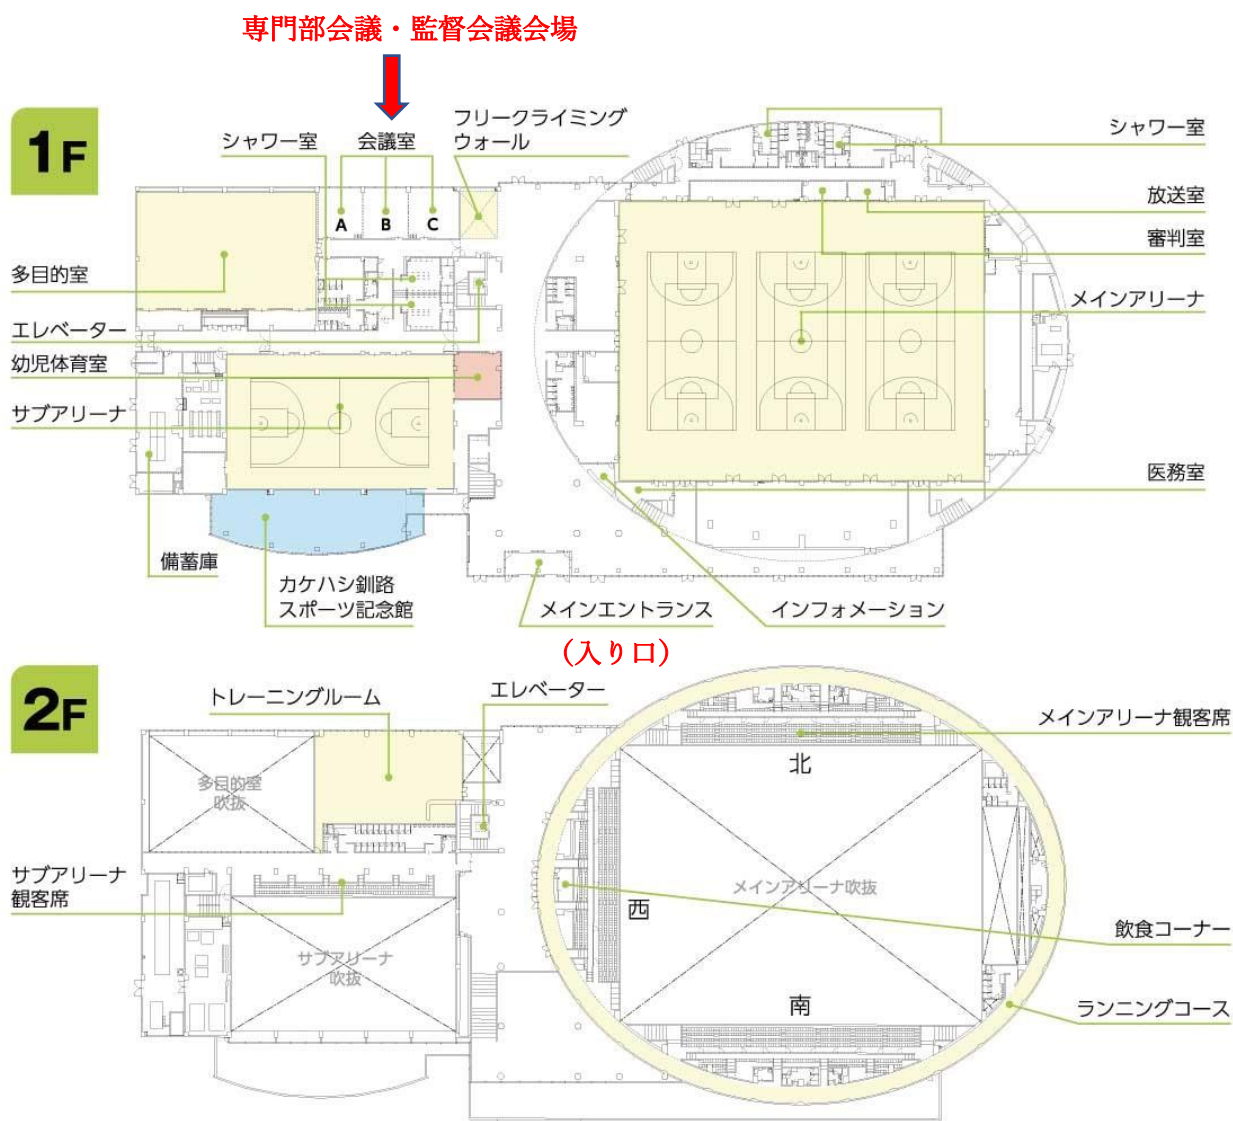

別紙2 「ウインドヒルくしろスーパーアリーナ俯瞰図」

- ・ 専門部会議 9/6 金 13:00～14:30
- ・ 監督会議 9/6 金 15:00～ *各校1名参加。監督会議に引き続いて、顧問会議を開催します

注意！ アリーナは全館、土足厳禁です。メインエントランスにて上履き等に履き替えてください。